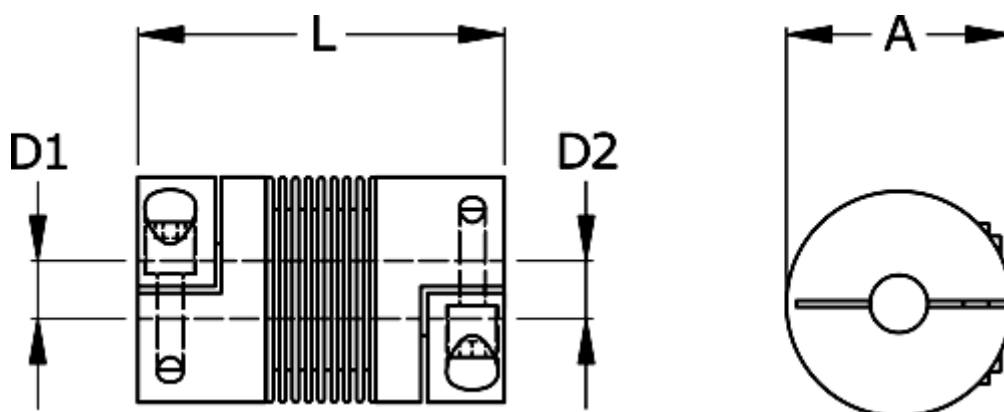

Varenummer: 3330201000472025  
Beskrivelse: Metalbælgkobling type 2 str.100  
Længde 47 mm, boring 20/25 mm

## Mål

|                      |        |
|----------------------|--------|
| A                    | = 40.5 |
| D1                   | = 20   |
| D2                   | = 25   |
| L                    | = 47   |
| Nom. moment NM (Tkn) | = 10   |